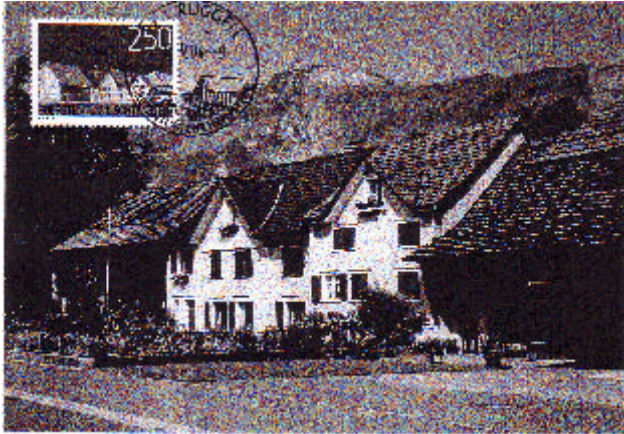

Abbildung 43: Zur selben Ausgabe der Wert zu 2,50 Fr. mit der Aufnahme der Häuserreihe an der Dorfstr.. Ebenfalls entwertet mit dem Ortswerbbestempel von Ruggell am Ausgabetag.